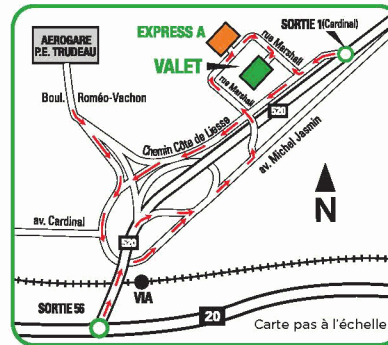

VALET 12155, chemin Côte-de-Liesse, Dorval 514-631-3359

DE L'EST : Aut. 20 Ouest, SORTIE 56, gardez toujours la droite et continuez sur Michel-Jasmin, tournez à gauche aux premiers feux de circulation, sur la rue Marshall. Prenez le pont autoroutier. - Aut. 40 Ouest, aller à Aut. 520 Ouest (Côte-de-Liesse), SORTIE 1E (Cardinal) et tournez à droite à la première intersection, sur Marshall.
DE L'OUEST : Aut. 20 Est, SORTIE 56 (même chemin que pour l'Est).
DU SUD : Aut. 15 Nord jusqu'à Aut. 20 Ouest (même chemin que pour l'Est).
DU NORD : Aut. 15 Sud jusqu'à Aut. 40 Ouest, jusqu'à Aut. 520 Ouest (même chemin que pour l'Est à partir de Côte-de-Liesse).

CONDITIONS DE STATIONNEMENT : Les tarifs montrés incluent les rabais. Les économies sont basées sur les tarifs réguliers. Les frais débutent à l'arrivée et sont basés sur une période minimale de 24 heures. Une semaine équivaut à 7 périodes consécutives de 24 heures. Limite d'un coupon par transaction de stationnement. Non valide avec tout autres rabais ou promotion. Tarifs de stationnement sujets à des suppléments. Tous les tarifs et les suppléments sont sujets aux taxes applicables. Les tarifs sont sujets à changer sans préavis. **Expire le 31 octobre 2018.**

Imprimer ce coupon
Scanner le code à barres ou
entrez le code à la sortie
pour bénéficier du rabais

993257